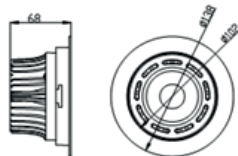

### DOWNLIGHT LED 15W

Potencia / Input Power: 15W  
 Voltaje / Voltage: AC 100-240 V  
 Frecuencia / Frequency: 50/60Hz  
 Factor Potencia/ Power Factor: > 90  
 Ángulo de apertura / Beam Angle: 38°  
 Temp de Color / Color Temp.: 3000K/4000K  
 Lúmenes / Output Lumen: 1000lm/1050lm  
 CRI: Ra 80  
 Led Chip: COB  
 IP: 20  
 Regulación/Regulation: No  
 Vida útil / Life time: >35.000h

### DIMENSIONES

Peso / Weight: 510 gramos  
 Alto / Height: 68mm  
 Diámetro / Diameter: Ø138mm  
 Corte de techo / Ceiling Cut: Ø120mm