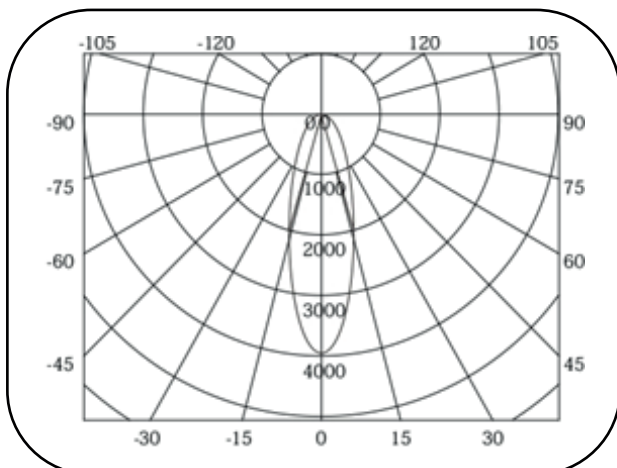

FOTOMETRÍAS